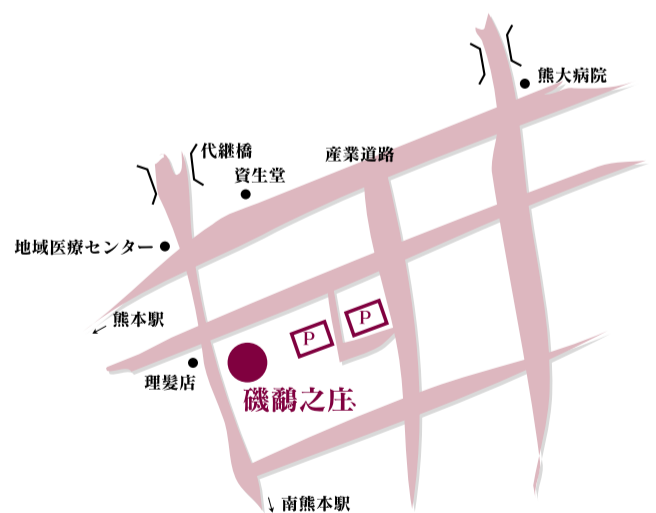

お申し込みについて

ご予約がお決まりになりましたら、まずはお電話下さいませ。
詳しい内容について、係りの者が丁寧に説明致します。
又、お問い合わせのお電話もお待ちしております。

配達範囲

懐石……熊本市・熊本市近辺
御料理盛等は、各ページに記載している通りです。
※ お客様のご要望に添える様、努力致しますので、お気軽にご相談下さいませ。

貸し出しサービス

座布団・座椅子・コップ・カンピン・盃
還暦の方へ ちゃんちゃんこ
※ ご予約時にお申し付け下さいませ。(数に限りがございます)

店内のご予約も承っております。

1F 66名様 / 2F 個室5部屋 (2~30名様)

四季・お料理
磯鶴之庄
いそじぎのしょう

個室もございますので、お気軽にお問い合わせ下さいませ。